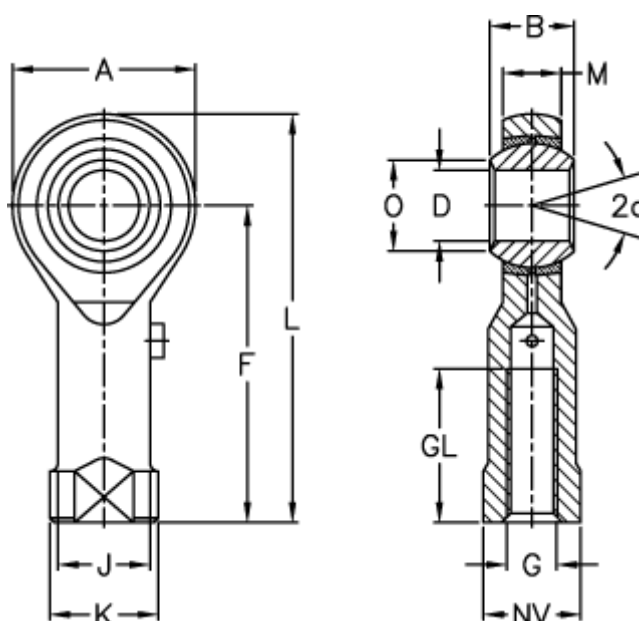

Varenummer: 54301414
 Beskrivelse: LDK ledhoved PHS 14L
 med venstregevind

Mål

A	= 34	J	= 20.0
a (grader)	= 16	K	= 25
B	= 19	L	= 74
D	= 14	M	= 13.50
Dynamisk belastning C (kN)	= 13.0	NV	= 22
F	= 57	O	= 16.80
g	= M14	Statisk belastning C0 (kN)	= 29.8
GL	= 27	Vægt (g)	= 160.0